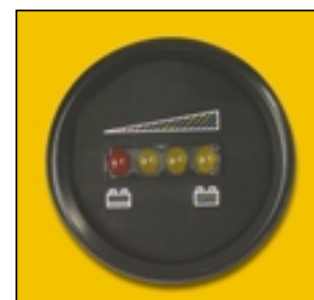

## BATTERY CHARGE INDICATORS 12-80V with or without lock-out

REF.	Ø mm	Voltage	Lock-out	Hourmeter	Multi voltage
DE/ 17695	52	24	J	N	N
DE/ 18589	52	36	J	N	N
DE/ 18591	52	48	J	N	N
DE/ 18593	52	72	J	N	N
DE/ 18595	52	80	J	N	N
DE/ 18597	60	24	J	N	N
DE/ 18599	60	48	J	N	N
DE/ 18601	60	72	J	N	N
DE/ 18603	60	80	J	N	N
DE/ 17282	52	12	J	N	N
DE/ 18605	52	24	J	N	N
DE/ 18607	52	36	J	N	N
DE/ 18609	52	48	J	N	N
DE/ 18611	52	72	J	N	N
DE/ 18613	52	80	J	N	N
DE/ 18674	52	12-24-36-48	J	N	J
DE/ 17118	52	24	J	N	N
DE/ 18624	52	36	J	N	N
DE/ 18626	52	48	J	N	N
DE/ 16688	52	72	J	N	N
DE/ 18628	52	80	J	N	N
DE/ 18615	52	24	J	J	N
DE/ 18617	52	36	J	J	N
DE/ 18619	52	48	J	J	N
DE/ 17069	52	72	J	J	N
DE/ 18622	52	80	J	J	N
DE/ 18630	LANG	24	J	N	N
DE/ 18632	LANG	48	J	N	N
DE/ 18634	LANG	72	J	N	N
DE/ 18636	LANG	80	J	N	N

## BATTERY CHARGE INDICATORS 12-80V with or without lock-out

REF.	Ø mm	Voltage	Lock-out	Hourmeter	Multi voltage
DE/ 18638	52	12	J	J	N
DE/ 18640	52	24-48	J	J	N
DE/ 17100	52	72-80	J	J	N
DE/ 18648	52	12	N	N	N
DE/ 18560	52	24	N	N	N
DE/ 18562	52	36	N	N	N
DE/ 18654	52	48	N	N	N
DE/ 18656	52	72	N	N	N
DE/ 18658	52	80	N	N	N
DE/ 17443	52	24	J	N	N
DE/ 18660	52	36	J	N	N
DE/ 17744	52	48	J	N	N
DE/ 18662	52	72	J	N	N
DE/ 17101	52	80	J	N	N
DE/ 18644	CURTIS 933	24	J	N	N
DE/ 18666	CURTIS 933	36	J	N	N
DE/ 18688	CURTIS 933	48	J	N	N
DE/ 18670	CURTIS 933	72	J	N	N
DE/ 18672	CURTIS 933	72-80	J	N	N